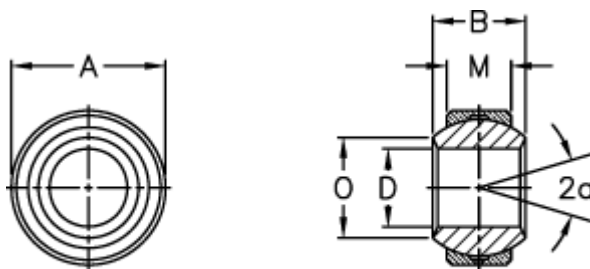

Varenummer: 03405030
Beskrivelse: Fluro Ledleje GXS 3

Mål

Str. 2-5 uden smørerille

A	= 9	Størrelse	= 3
a (grader)	= 14	Tilladelige o/min	= -
B	= 6	Vægt	= 4
D	= 3		
Dynamisk belastning C (kN)	= 1.8		
M	= 4.5		
O	= 5.1		
Statisk belastning C0 (kN)	= 10.8		